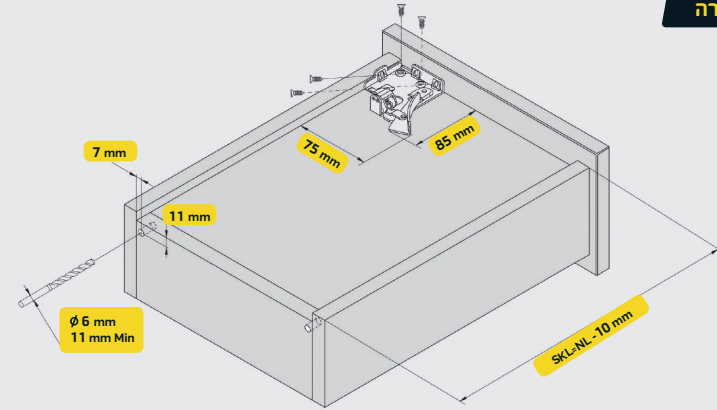

למידע נוסף:
רחוב: צלע ההר 11, מודיעין מכבים רעות
טלפון: 08-9980500

שירות לקוחות 1-700-500-335

הוראות הרכבה

1

SIZE	10"	12"	14"	16"	18"	20"	22"	24"	26"	28"
NL	260	310	360	410	460	510	560	610	660	710
SKL	250	300	350	400	450	500	550	600	650	700

מפרט קידוחי תחתית מגירה

מיקומי ברגים בדופן הארון

10" 250 mm

12" 300 mm

14" 350 mm

16" 400 mm

18" 450 mm

20" 500 mm

22" 550 mm

24" 600 mm

26" 650 mm

28" 700 mm

מידות רוחב

2

רוחב תא פנימי=LW רוחב מגירה=SKW מקסימום מינימום

מידות עומק