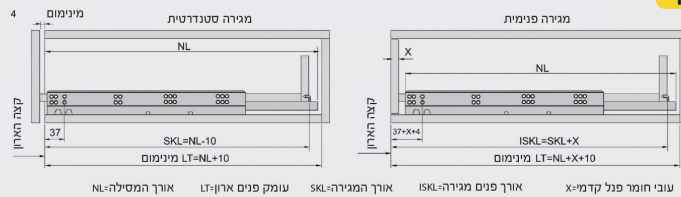

מפרט קידוחי תחתית מגירה

מיקומי ברגים בדופן הארון

10" 250 mm

12" 300 mm

14" 350 mm

16" 400 mm

18" 450 mm

20" 500 mm

22" 550 mm

24" 600 mm

26" 650 mm

28" 700 mm

מידות רוחב

2

רוחב תא פנימי=LW רוחב מגירה=SKW מקסימום מינימום

מידות עומק

עובי חומר פנל קדמי=X אורך פנים מגירה=ISKL אורך המגירה=SKL עומק פנים ארון=LT אורך המסילה=NL