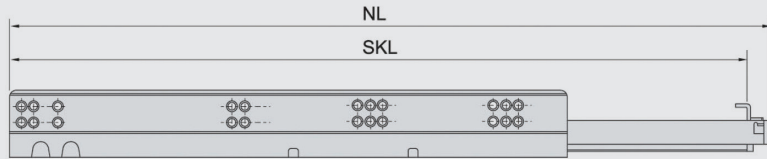

למידע נוסף:
רחוב: צלע ההר 11, מודיעין מכבים רעות
טלפון: 08-9980500

שירות לקוחות 1-700-500-335

הוראות הרכבה

1

SIZE	10"	12"	14"	16"	18"	20"	22"	24"	26"	28"
NL	260	310	360	410	460	510	560	610	660	710
SKL	250	300	350	400	450	500	550	600	650	700

22" 550 mm

24" 600 mm

26" 650 mm

28" 700 mm

מידות רוחב

2

רוחב תא פנימי=LW רוחב מגירה=SKW מקסימום מינימום

מידות עומק