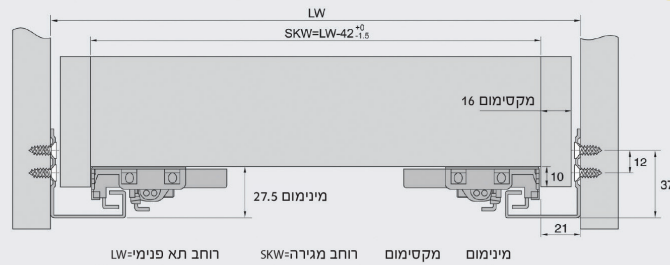

22" 550 mm

24" 600 mm

26" 650 mm

28" 700 mm

מידות רוחב

2

רוחב תא פנימי=LW רוחב מגירה=SKW מקסימום מינימום

מידות עומק

עובי חומר פנל קדמי=X אורך פנים מגירה=ISKL אורך המגירה=SKL עומק פנים ארון=LT אורך המסילה=NL