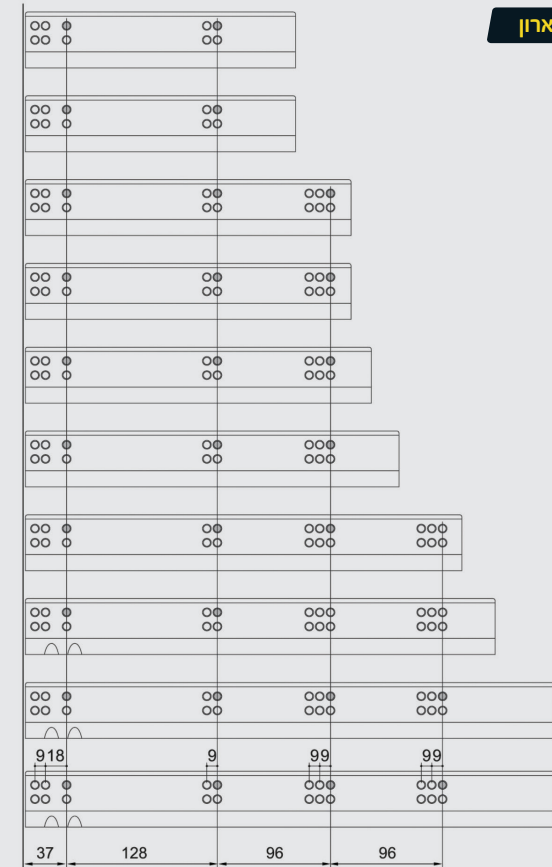

מפרט קידוחי תחתית מגירה

מיקומי ברגים בדופן הארון

10" 250 mm

12" 300 mm

14" 350 mm

16" 400 mm

18" 450 mm

20" 500 mm

22" 550 mm

24" 600 mm

26" 650 mm

28" 700 mm

מידות רוחב

2

רוחב תא פנימי=LW רוחב מגירה=SKW מקסימום מינימום

מידות עומק