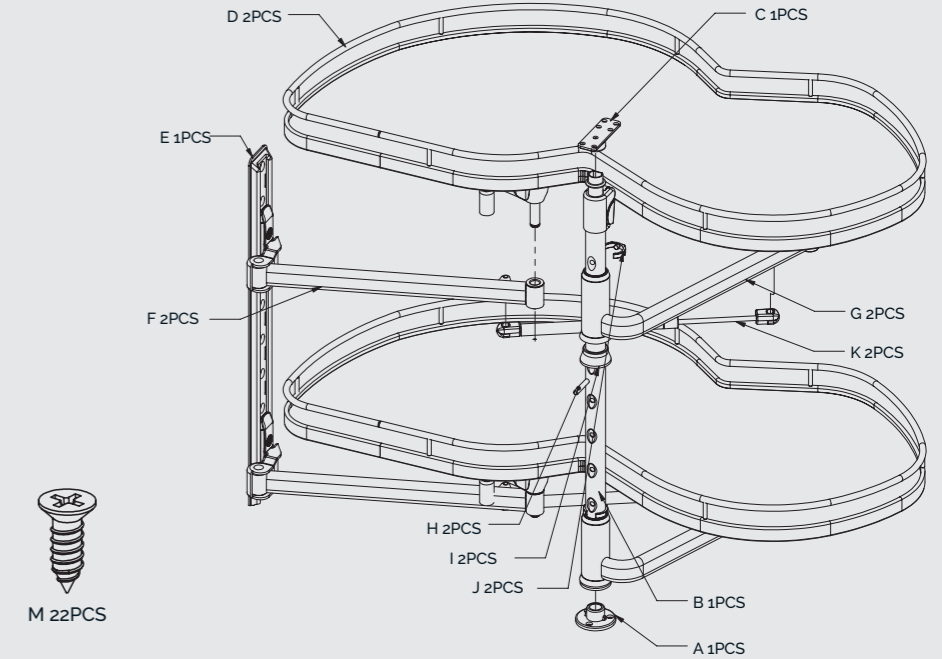

Dixon

הבחירה החדשה של הנגרים

← LAMUNCH →

LEFT

הוראות התקנה

R REINOS GROUP
www.reinos.co.il

"אנחנו, בדיקסון, מחברים סיפור שמתחיל
בבית שלנו, ממשיך אל הבית של הנגר המקצועי
החדש ומשם מתקדם אל הבית של הלקוח."

למידע נוסף:
רחוב: צלע ההר 11, מודיעין מכבים רעות
טלפון: 08-9980500

שירות לקוחות 1-700-500-335

Dixon

הבחירה החדשה של הנגרים

קביעת דרישות מידות מוצר

זווית הפתיחה 90°