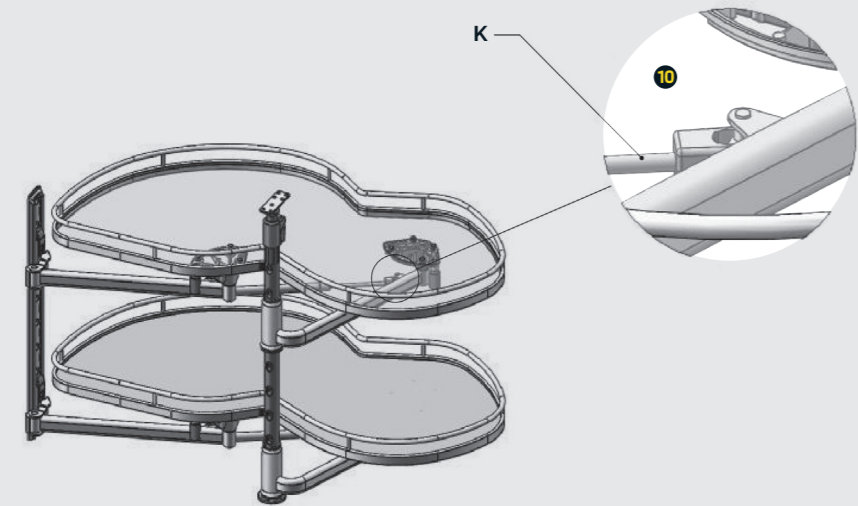

Dixon

הבחירה החדשה של הנגרים

← LAMUNCH →

LEFT

הוראות התקנה

R REINOS GROUP
www.reinos.co.il

"אנחנו, בדיקסון, מחברים סיפור שמתחיל
בבית שלנו, ממשיך אל הבית של הנגר המקצועי
החדש ומשם מתקדם אל הבית של הלקוח."

למידע נוסף:
רחוב: צלע ההר 11, מודיעין מכבים רעות
טלפון: 08-9980500

שירות לקוחות 1-700-500-335

Dixon

הבחירה החדשה של הנגרים

קביעת דרישות מידות מוצר

זווית הפתיחה 90°