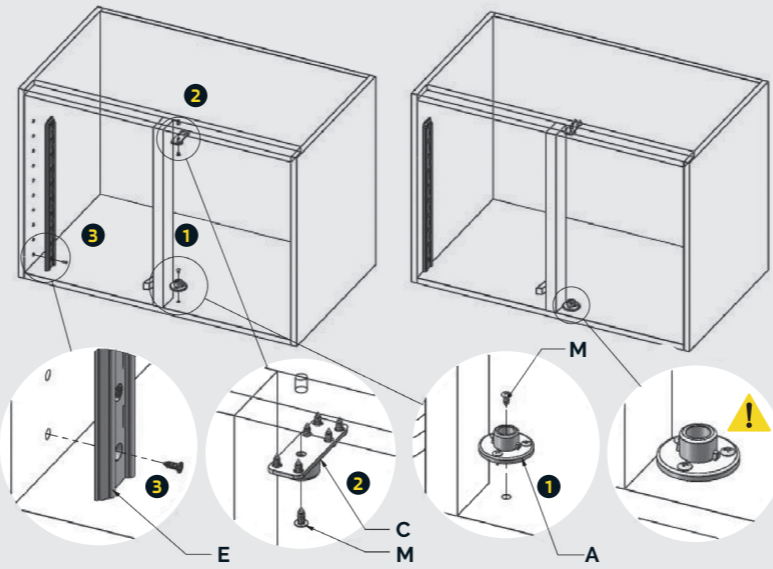

Dixon

הבחירה החדשה של הנגרים

← LAMUNCH →

LEFT

הוראות התקנה

R REINOS GROUP
www.reinos.co.il

"אנחנו, בדיקסון, מחברים סיפור שמתחיל
בבית שלנו, ממשיך אל הבית של הנגר המקצועי
החדש ומשם מתקדם אל הבית של הלקוח."

למידע נוסף:
רחוב: צלע ההר 11, מודיעין מכבים רעות
טלפון: 08-9980500

שירות לקוחות 1-700-500-335

Dixon

הבחירה החדשה של הנגרים

קביעת דרישות מידות מוצר

זווית הפתיחה 90°