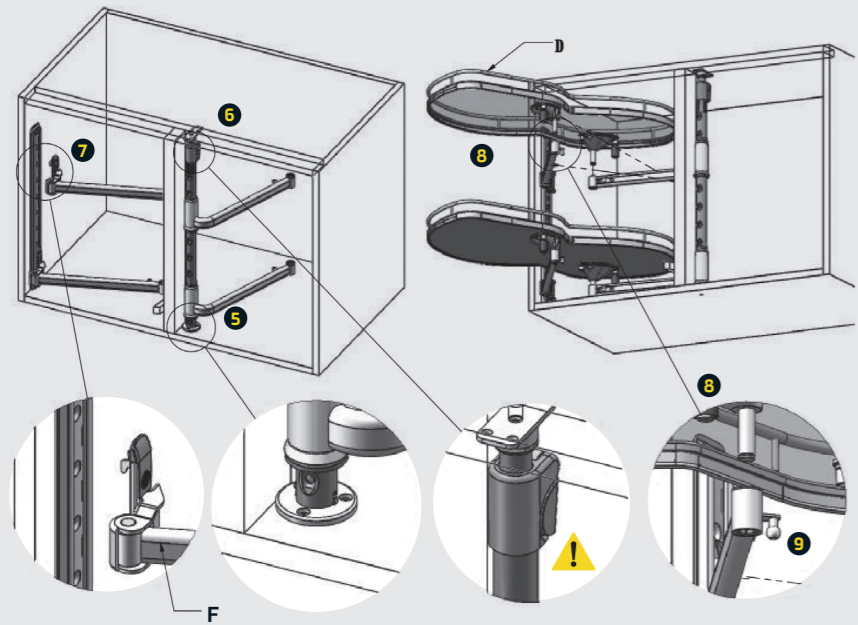

Dixon

הבחירה החדשה של הנגרים

← LAMUNCH →

LEFT

הוראות התקנה

R REINOS GROUP
www.reinos.co.il

"אנחנו, בדיקסון, מחברים סיפור שמתחיל
בבית שלנו, ממשיך אל הבית של הנגר המקצועי
החדש ומשם מתקדם אל הבית של הלקוח."

למידע נוסף:
רחוב: צלע ההר 11, מודיעין מכבים רעות
טלפון: 08-9980500

שירות לקוחות 1-700-500-335

Dixon

הבחירה החדשה של הנגרים

קביעת דרישות מידות מוצר

זווית הפתיחה 90°