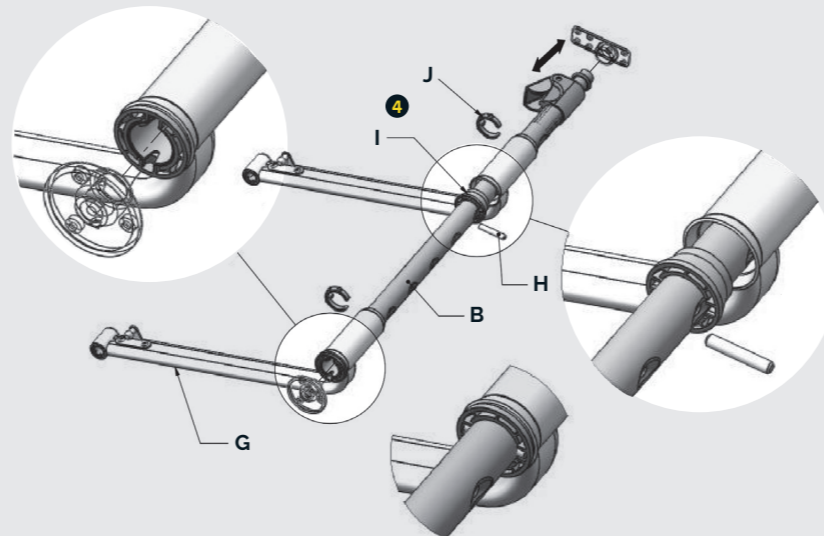

Dixon

הבחירה החדשה של הנגרים

← LAMUNCH →

LEFT

הוראות התקנה

R REINOS GROUP
www.reinos.co.il

"אנחנו, בדיקסון, מחברים סיפור שמתחיל
בבית שלנו, ממשיך אל הבית של הנגר המקצועי
החדש ומשם מתקדם אל הבית של הלקוח."

למידע נוסף:
רחוב: צלע ההר 11, מודיעין מכבים רעות
טלפון: 08-9980500

שירות לקוחות 1-700-500-335

Dixon

הבחירה החדשה של הנגרים

קביעת דרישות מידות מוצר

זווית הפתיחה 90°